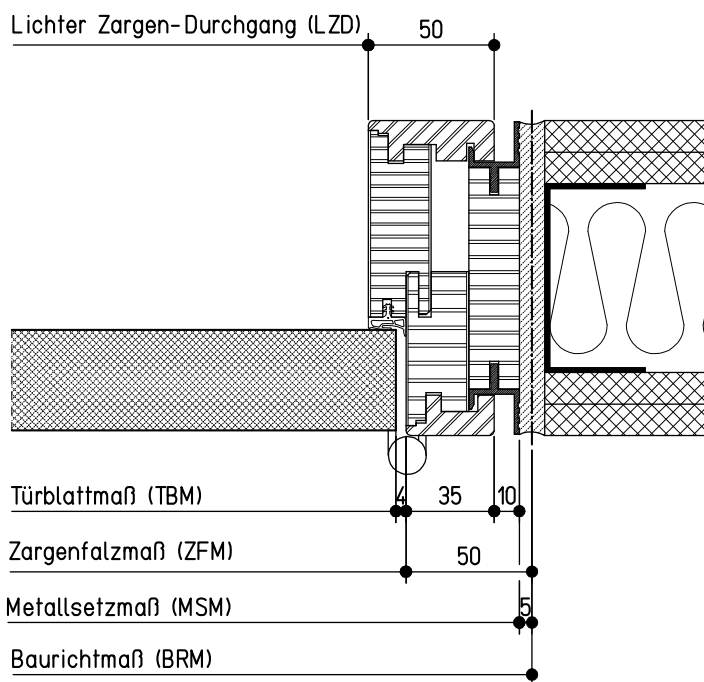

Ansicht von der Bandseite

Vertikalschnitt A-A

Horizontalschnitt B-B

neufurm-Türenwerk Hans Glock GmbH & Co. KG, 71729 Erdmannhausen

System S 'H 31 S15' (40 mm Türblatt, stumpf)
Spiegel 35/50 sturzhoch, Modell 100 (Montage-Trennwand)

neufurm tür

Maße in mm

K-08-HL31S15_100-01