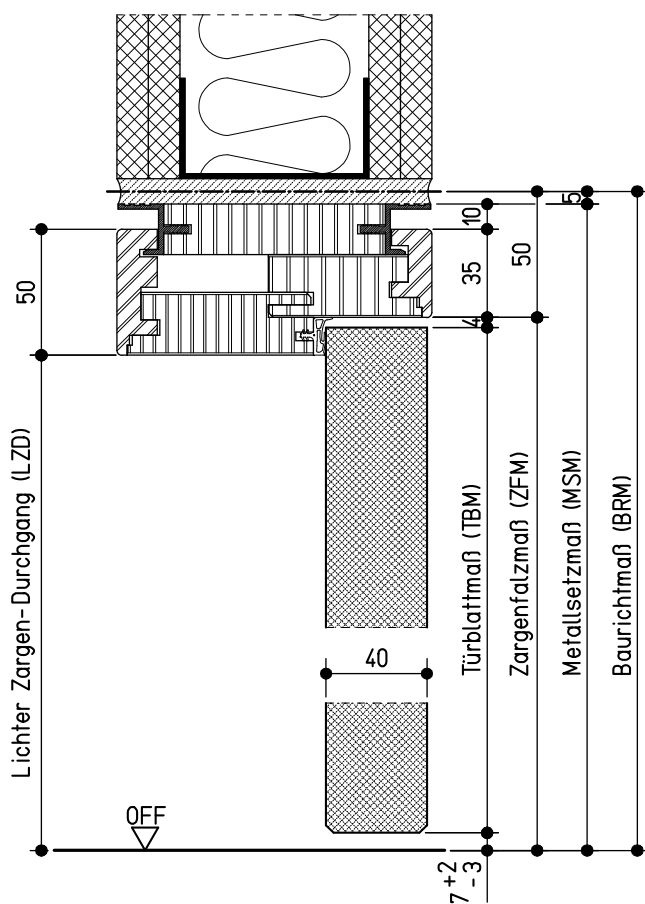

Ansicht von der Bandseite

Vertikalschnitt A-A

Horizontalschnitt B-B

neufurm-Türenwerk Hans Glock GmbH & Co. KG, 71729 Erdmannhausen

System S 'H 31 S15' (40 mm Türblatt, stumpf)
Spiegel 35/50 sturzhoch, Modell 100 (Montage-Trennwand)

neufurm tür

Maße in mm

K-08-HL31S15_100-01