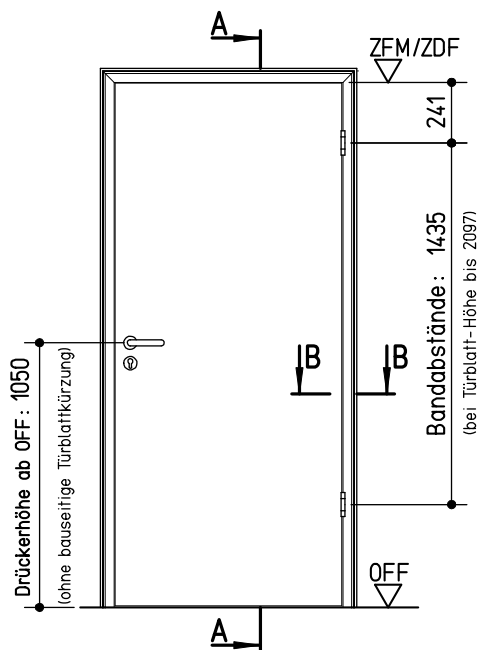

Ansicht von der Bandseite

Vertikalschnitt A-A

Horizontalschnitt B-B

neufurm-Türenwerk Hans Glock GmbH & Co. KG, 71729 Erdmannhausen

System S 'H 31 S15' (40 mm Türblatt, stumpf)
Spiegel 35/50 sturzhoch, Modell 100 (Montage-Trennwand)

neufurm tür

Maße in mm

K-08-HL31S15_100-01